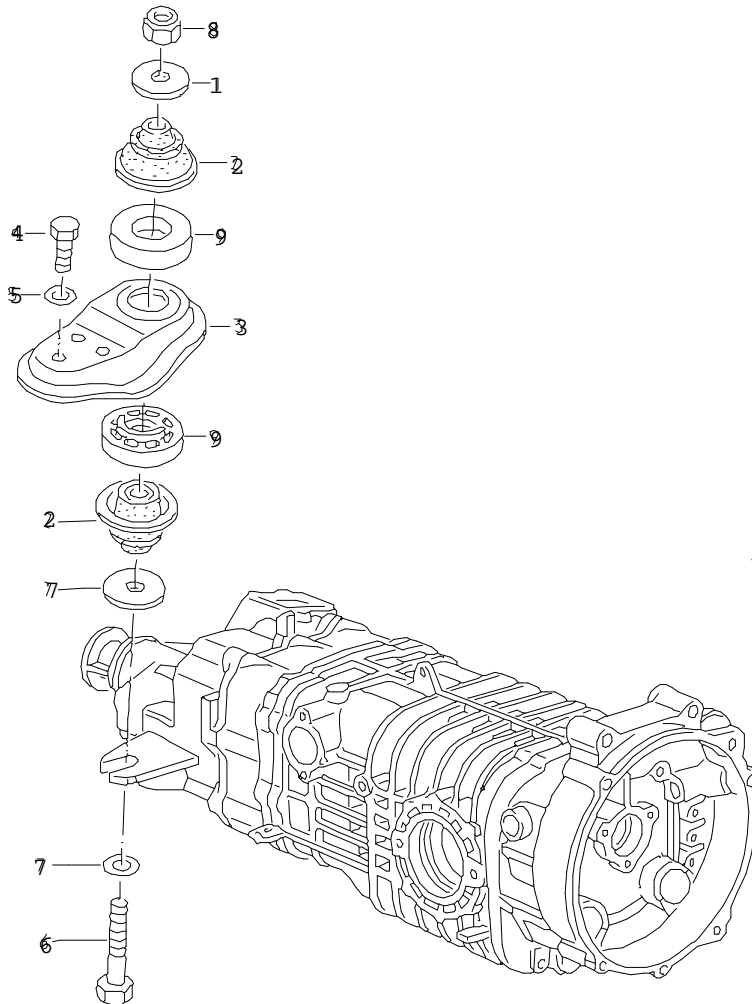

ETKA

Model	Year	MG:	SG:	Illustration	Restrictions	Update		
VASY	87	3	99	48-00		655	15:53	16.06.2010

48

Typ 2 syncro 85 3-85